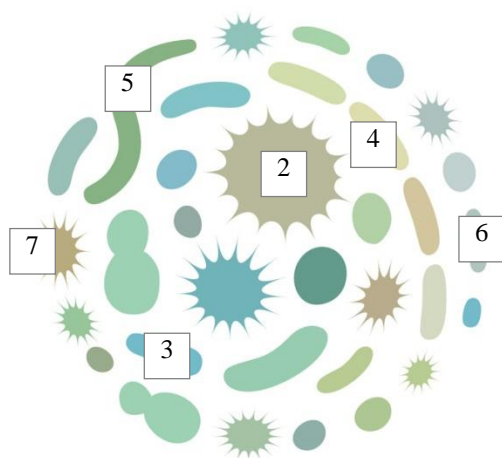

### Colour & text definitions

Koninklijke  
 Nederlandse  
 Vereniging voor  
 Microbiologie

Colour nr	R	B	G	HTML	C	M	Y	K
1	97	164	166	61A4A6				
2	184	185	154	B8B99A				
3	114	187	202	72BBCA				
4	221	221	174	DDDDAE				
5	134	178	130	86B282				
6	175	197	189	AFC5BD				
7	160	145	100					